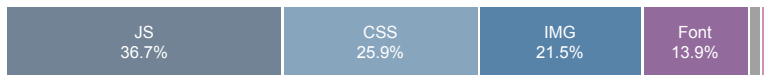

### Page Details

Total Page Size - 1.53MB

Total Page Requests - 158

■ HTML 
 ■ JS 
 ■ CSS 
 ■ IMG 
 ■ Video 
 ■ Font 
 ■ Other